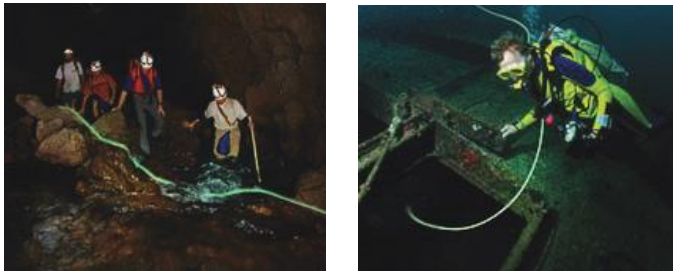

Light Roll

■概要

Light Rollは視認性の高いライム色に自発光するワイヤーです。

耐久性が高く、引張り強度20、踏みつけ強度120kg100回以上かつ耐薬品性のあるワイヤーとなっております。

■用途

- ・緊急時や火災時の避難誘導ライン
- ・選定捜索や水中作業での安全ガイド索
- ・暗渠や洞窟での誘導ライン

主要諸元

ケーブル長(m)	100 200 300
色	ライムイエロー
操作モード	点灯および点滅
重量(kg)	ケーブル長による
ケース寸法(mm)	291 × 310 × 491